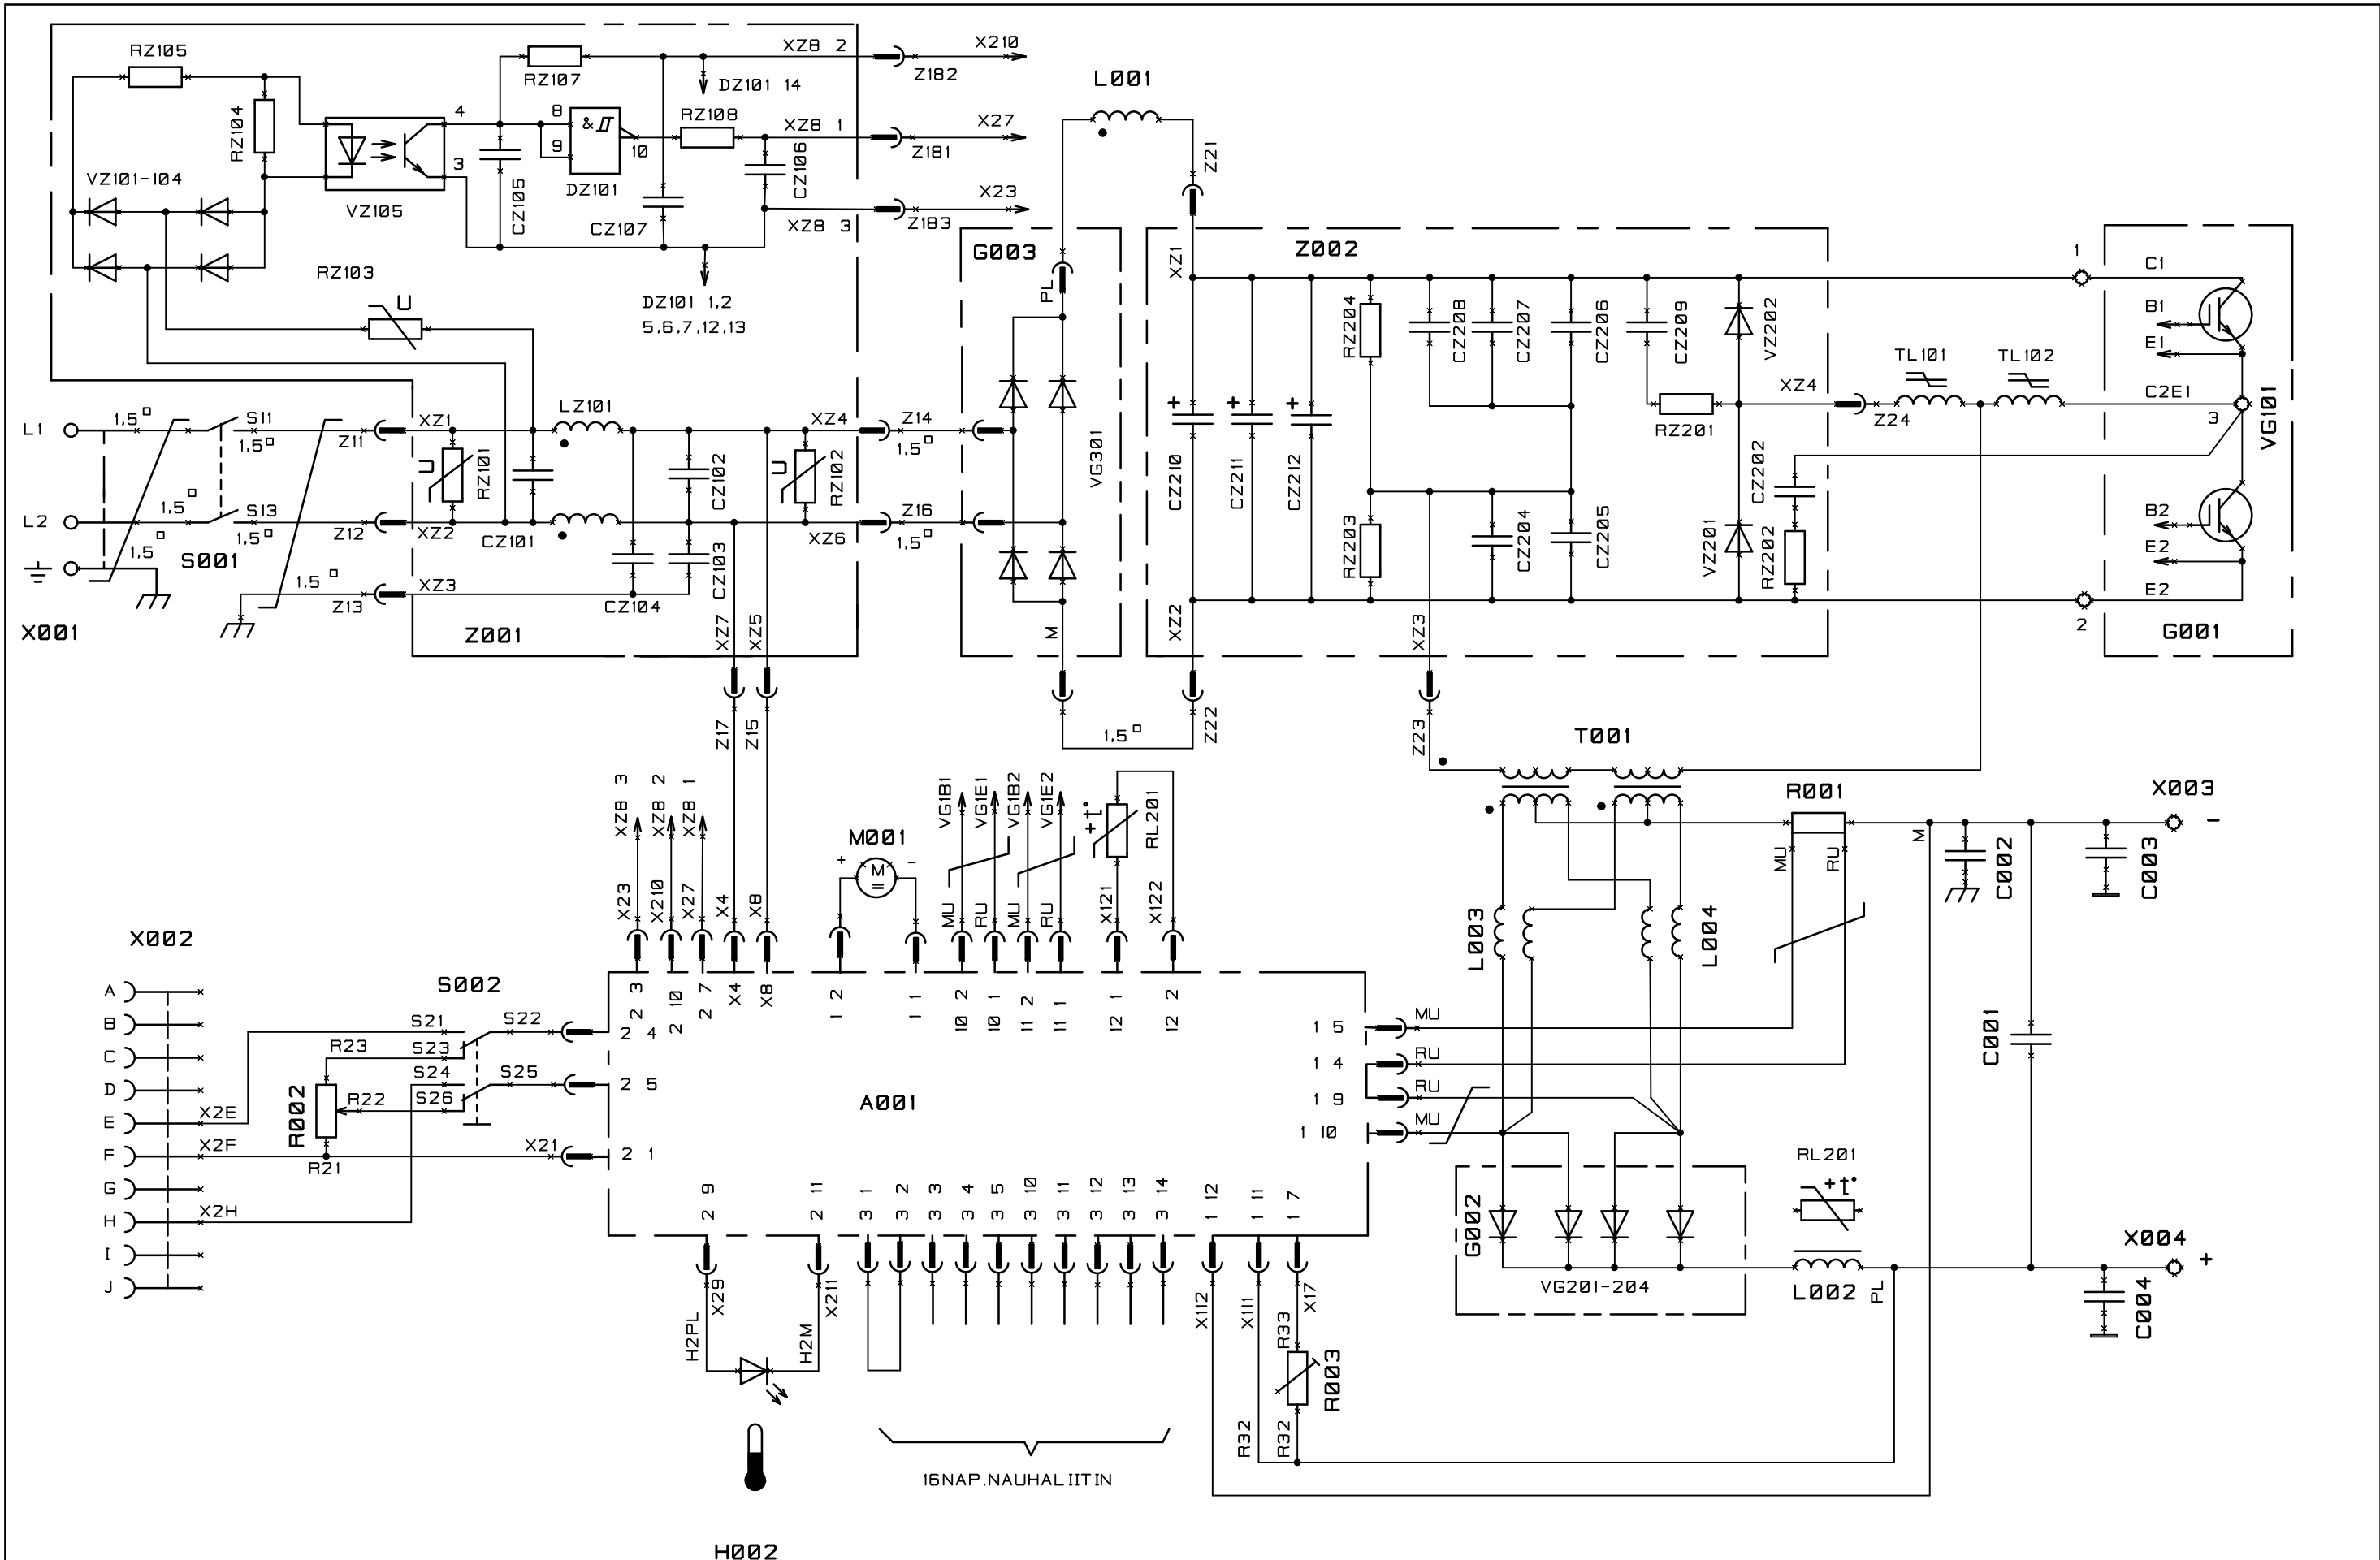

16NAP.NAUHAL IIT IN

KEMPPI	MASTER1500 220/240V	TARRA		PIIRT LN	TARK
		KOKO	VALM.OHJE	970606	
			KES-54-002	3141230