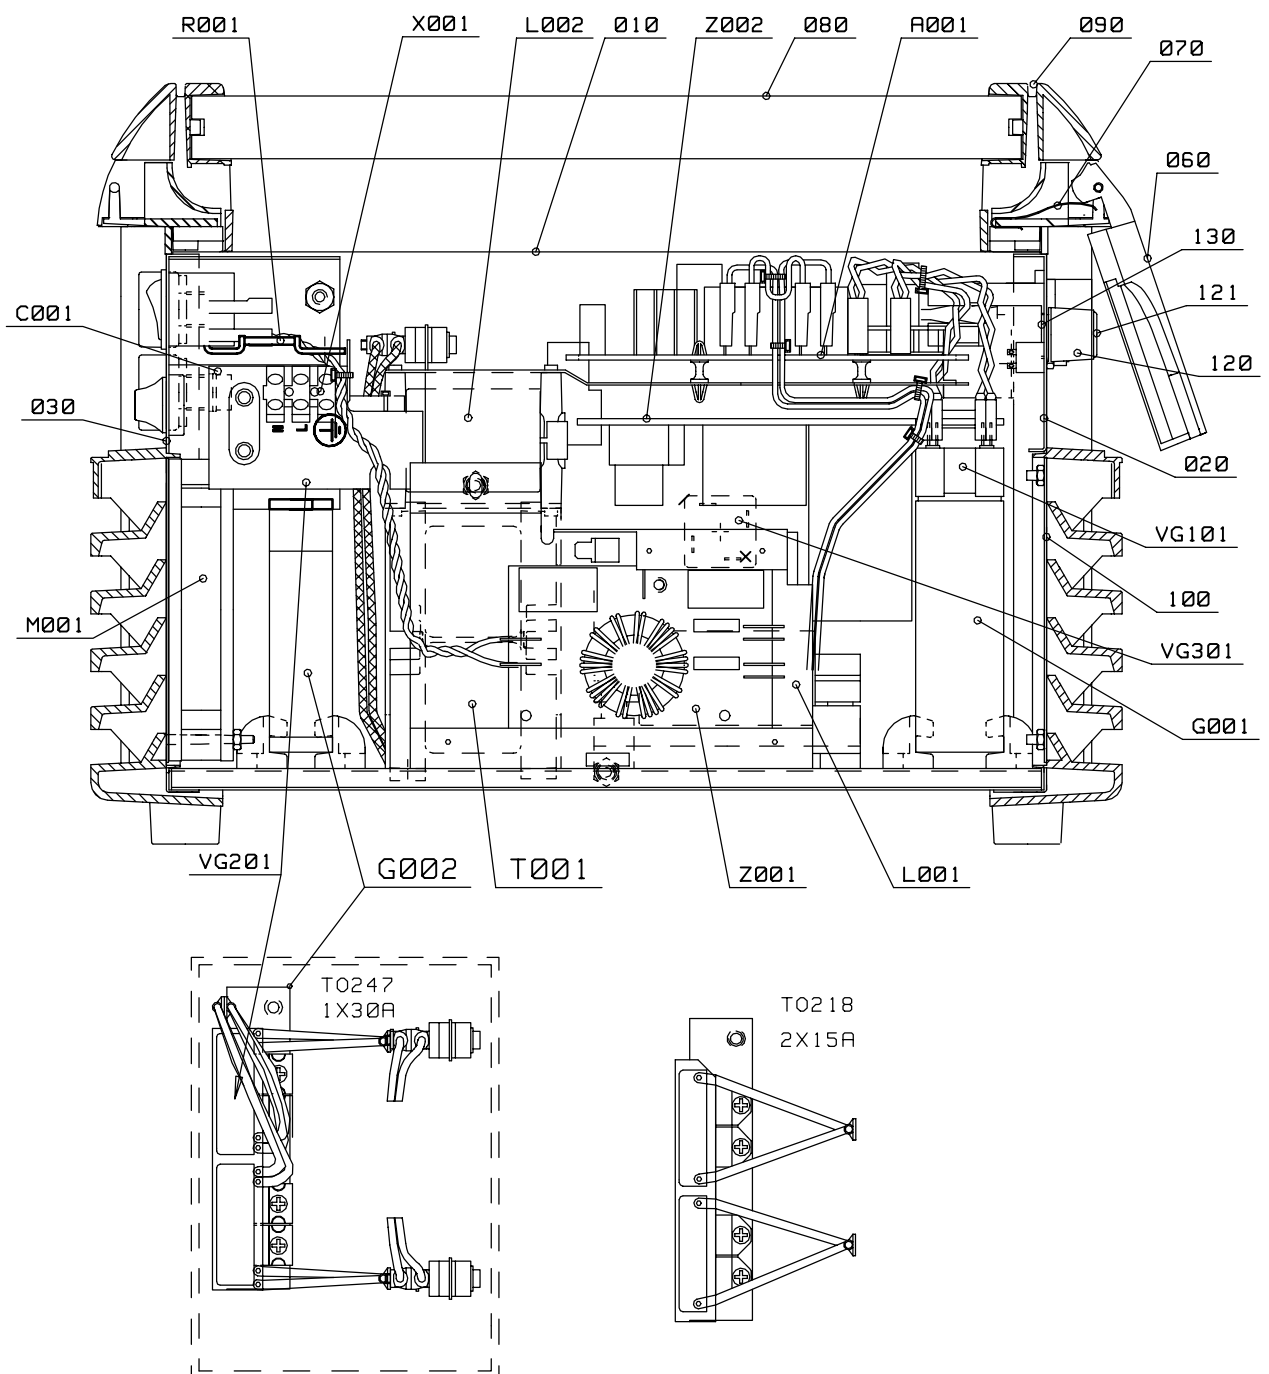

MASTER 1500

VARAOSAT
RESERVDELAR
RESERVE DELER
RESERVEDELE

SPARE PARTS
ERSATZTEILE
ONDERDELEN
PIECES DETACHEES

1913620

V130219